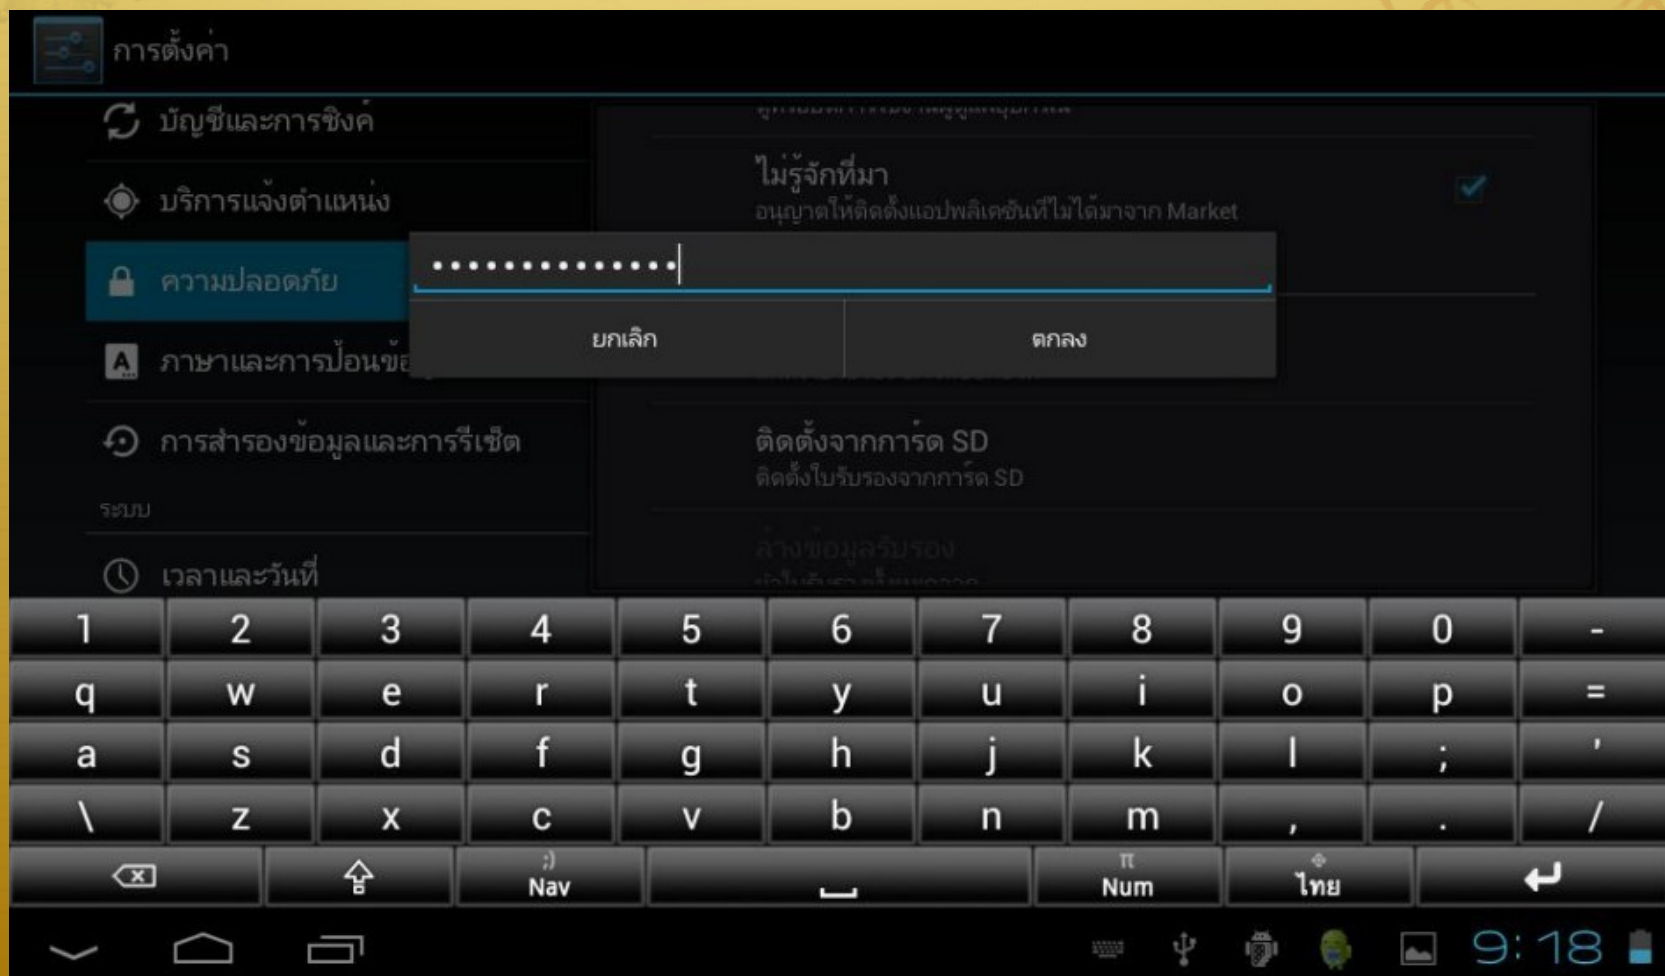

สังเกตว่า apk installer disable จะมีเครื่องหมายถูก

ไปที่โปรแกรม “เครื่องการติดตั้ง”

เครื่องการติดตั้ง

เลือกหน่วยความจำ

เส้นทาง: /

 หน่วยความจำภายใน

 TFการ์ด

 USB ไดรฟ์