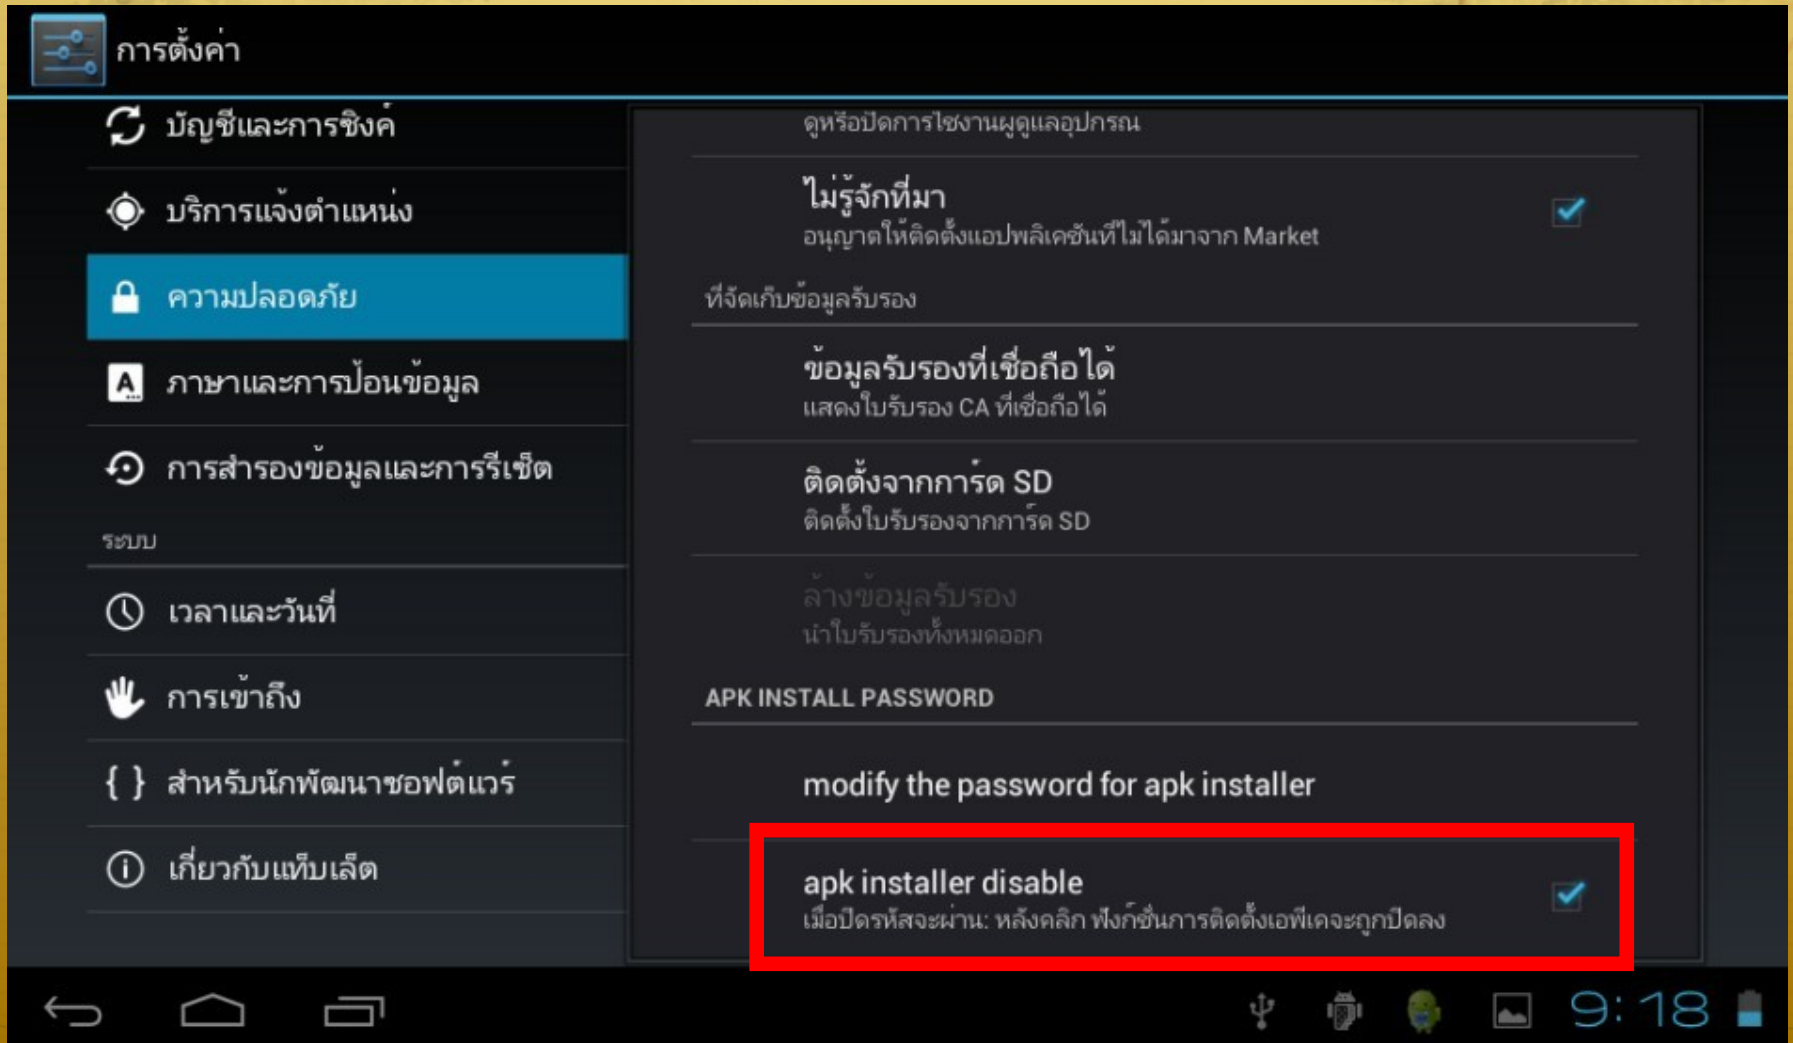

สังเกตว่า apk installer disable จะมีเครื่องหมายถูก