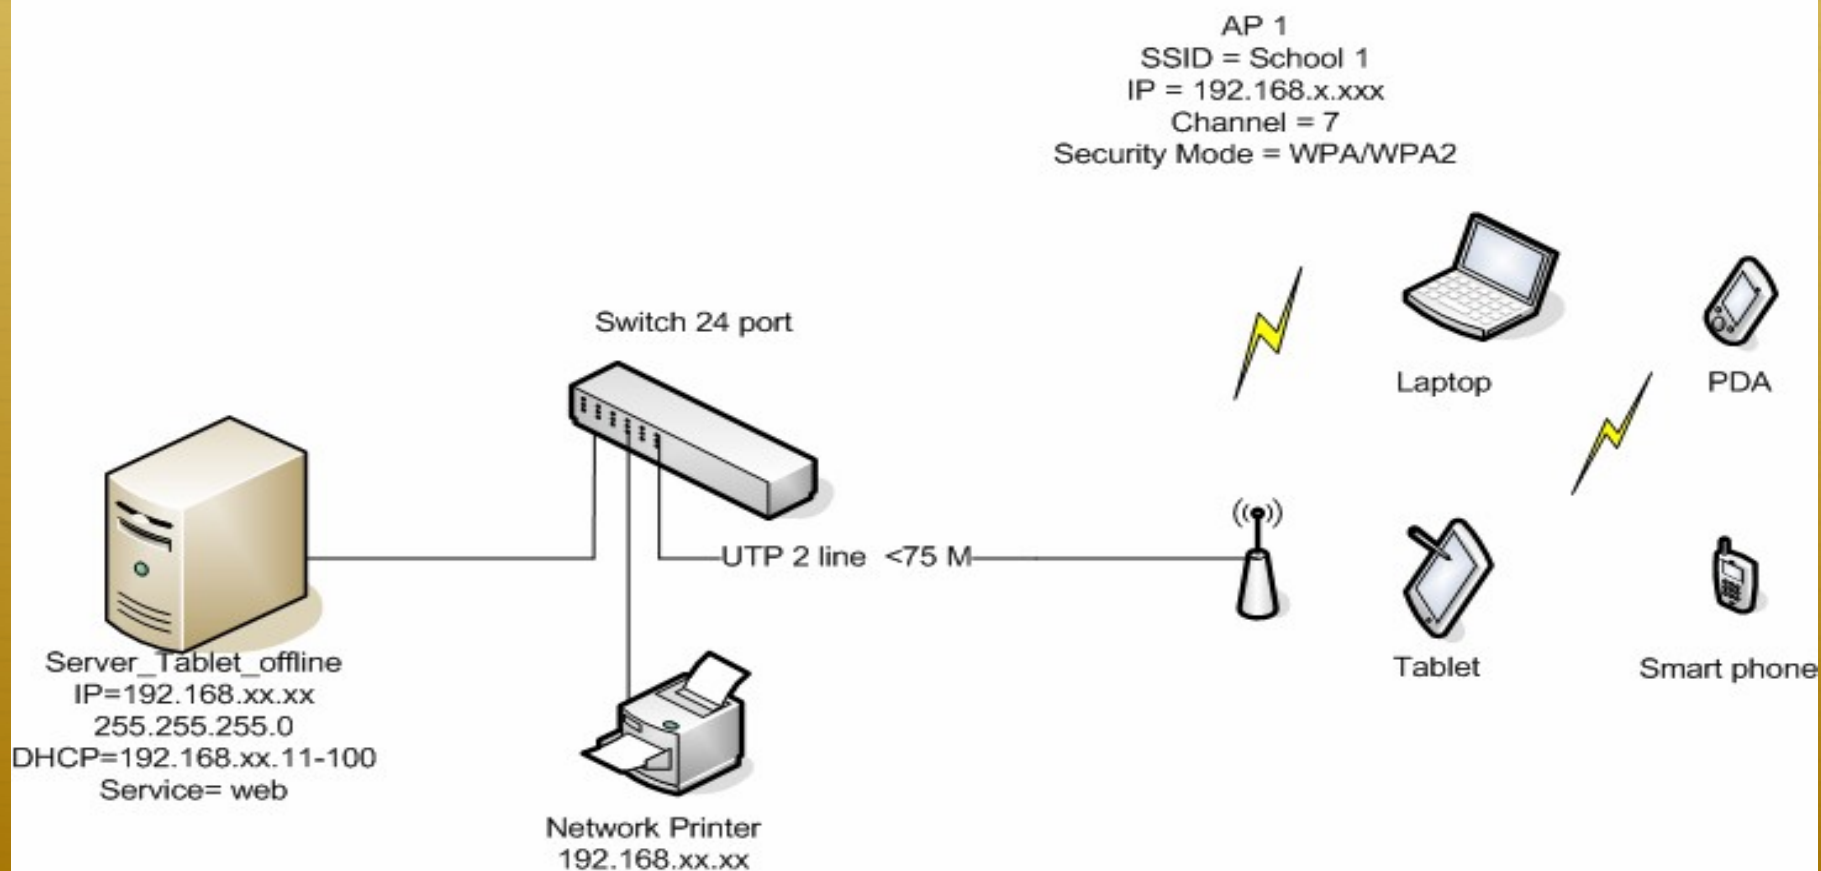

2. Type 128.118.142.114

3. Type 69.171.247.21

Network Types

Offline Network

Online Network

Offline Setup

ตัวอย่าง การติดตั้ง ระบบเครือข่าย Offline Tablet

Online Setup