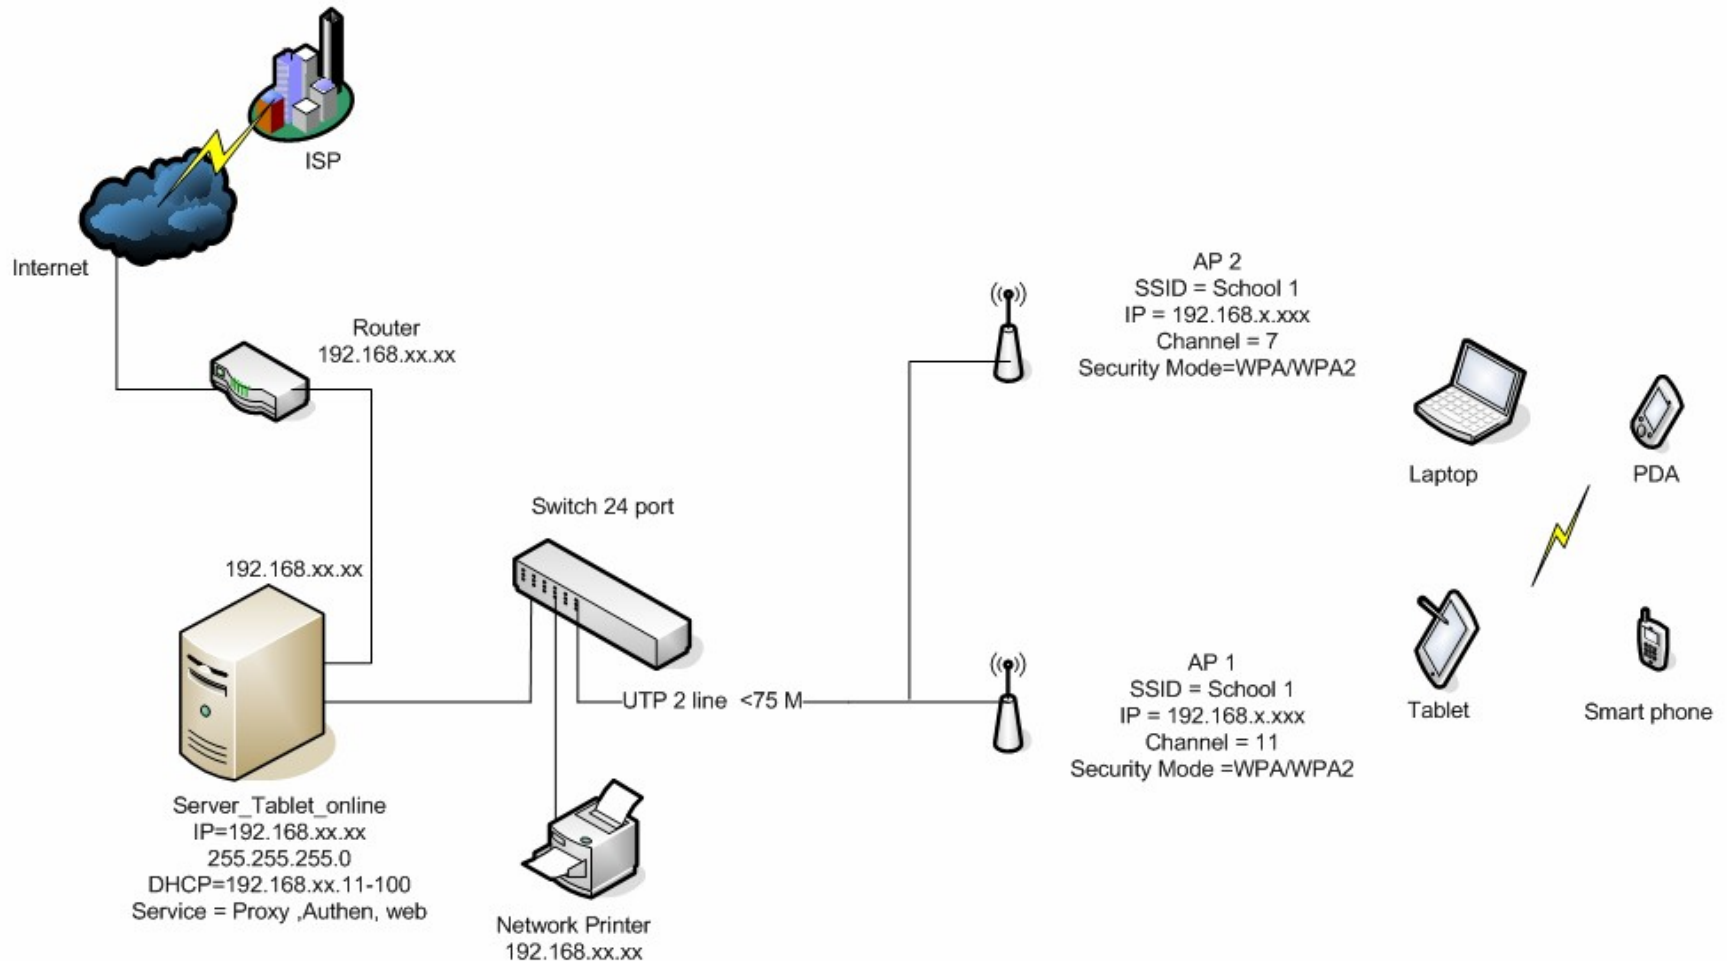

Online Setup

ตัวอย่าง การติดตั้งระบบเครือข่าย Online Tablet